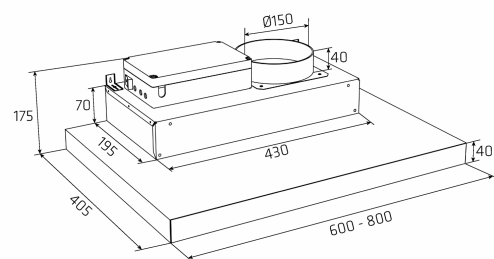

Alsace
External motor